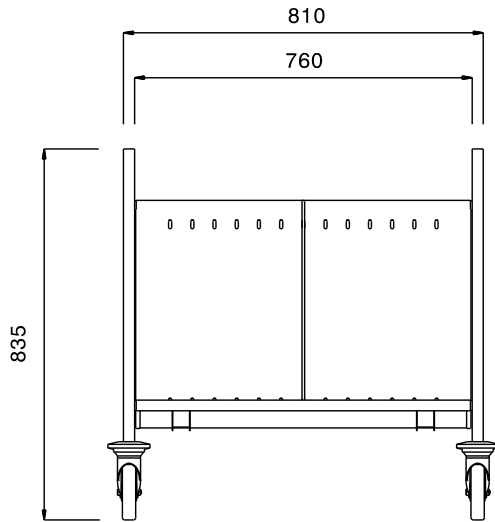

Serveringsvagnar Brickstapelvagn. Kapacitet: 300 brickor 1/1 trays

Produkt # _____

Modell # _____

Namn # _____

SIS # _____

AIA # _____

361292 (TTR300)

Brickstapelvagn. Kapacitet:
300 brickor (max 375mm i
diam.). RFR.

Kort specifikation

Pos. _____

Brickstapelvagn med en kapacitet på 300 brickor (max 375mm i diameter).

Huvudfunktioner

- Ram i 25x25 mm fyrkantsrör, helsvetsad.
- Avdelare i kromat stål (trådutförande), kan placeras i olika lägen.
- Lutande nedre och bakre hyllor utan skarvar, med uppåtvända kanter som är svetsade i ramen.
- Plats för 300 EN 1/1 brickor.
- 4 svängbara hjul med 125 mm diameter (varav 2 med broms) och stötfångare i plast.

Konstruktion

- Helt i rostfritt stål (304 AISI).

Front

Sida

Topp

Viktig information

Ytermått, bredd 361292 (TTR300)	880 mm
Ytermått, djup	640 mm
Ytermått, höjd	835 mm
Hjulmaterial:	Galvaniserad
Hjuldiameter:	Ø 125
Nettovikt:	20 kg