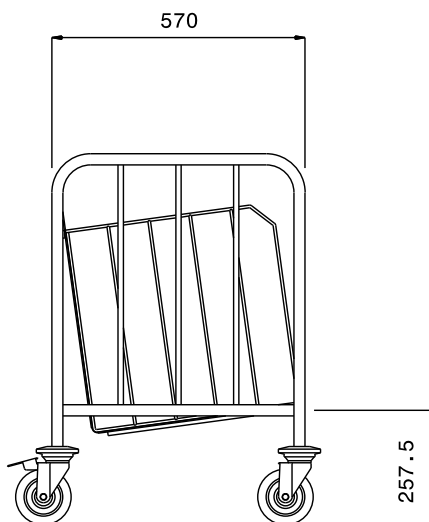

Serveringsvagnar Brickstapelvagn. Kapacitet: 300 brickor 1/1 trays

Produkt # _____

Modell # _____

Namn # _____

SIS # _____

AIA # _____

361292 (TTR300)

Brickstapelvagn. Kapacitet:
300 brickor (max 375mm i
diam.). RFR.

Kort specifikation

Pos. _____

Brickstapelvagn med en kapacitet på 300 brickor (max 375mm i diameter).

Huvudfunktioner

- Ram i 25x25 mm fyrkantsrör, helsvetsad.
- Avdelare i kromat stål (trådutförande), kan placeras i olika lägen.
- Lutande nedre och bakre hyllor utan skarvar, med uppåtvända kanter som är svetsade i ramen.
- Plats för 300 EN 1/1 brickor.
- 4 svängbara hjul med 125 mm diameter (varav 2 med broms) och stötfångare i plast.

Konstruktion

- Helt i rostfritt stål (304 AISI).

Front

Sida

Topp

Viktig information

Ytermått, bredd 361292 (TTR300)	880 mm
Ytermått, djup	640 mm
Ytermått, höjd	835 mm
Hjulmaterial:	Galvaniserad
Hjuldiameter:	Ø 125
Nettovikt:	20 kg