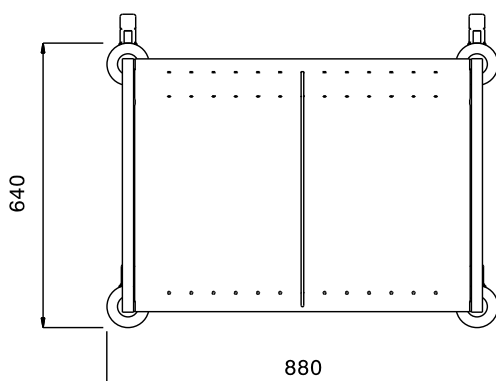

Kort specifikation

Pos. _____

Brickstapelvagn med en kapacitet på 300 brickor (max 375mm i diameter).

Huvudfunktioner

- Ram i 25x25 mm fyrkantsrör, helsvetsad.
- Avdelare i kromat stål (trådutförande), kan placeras i olika lägen.
- Lutande nedre och bakre hyllor utan skarvar, med uppåtvända kanter som är svetsade i ramen.
- Plats för 300 EN 1/1 brickor.
- 4 svängbara hjul med 125 mm diameter (varav 2 med broms) och stötfångare i plast.

Konstruktion

- Helt i rostfritt stål (304 AISI).

Front

Sida

Topp

Viktig information

Ytermått, bredd 361292 (TTR300)	880 mm
Ytermått, djup	640 mm
Ytermått, höjd	835 mm
Hjulmaterial:	Galvaniserad
Hjuldiameter:	Ø 125
Nettovikt:	20 kg